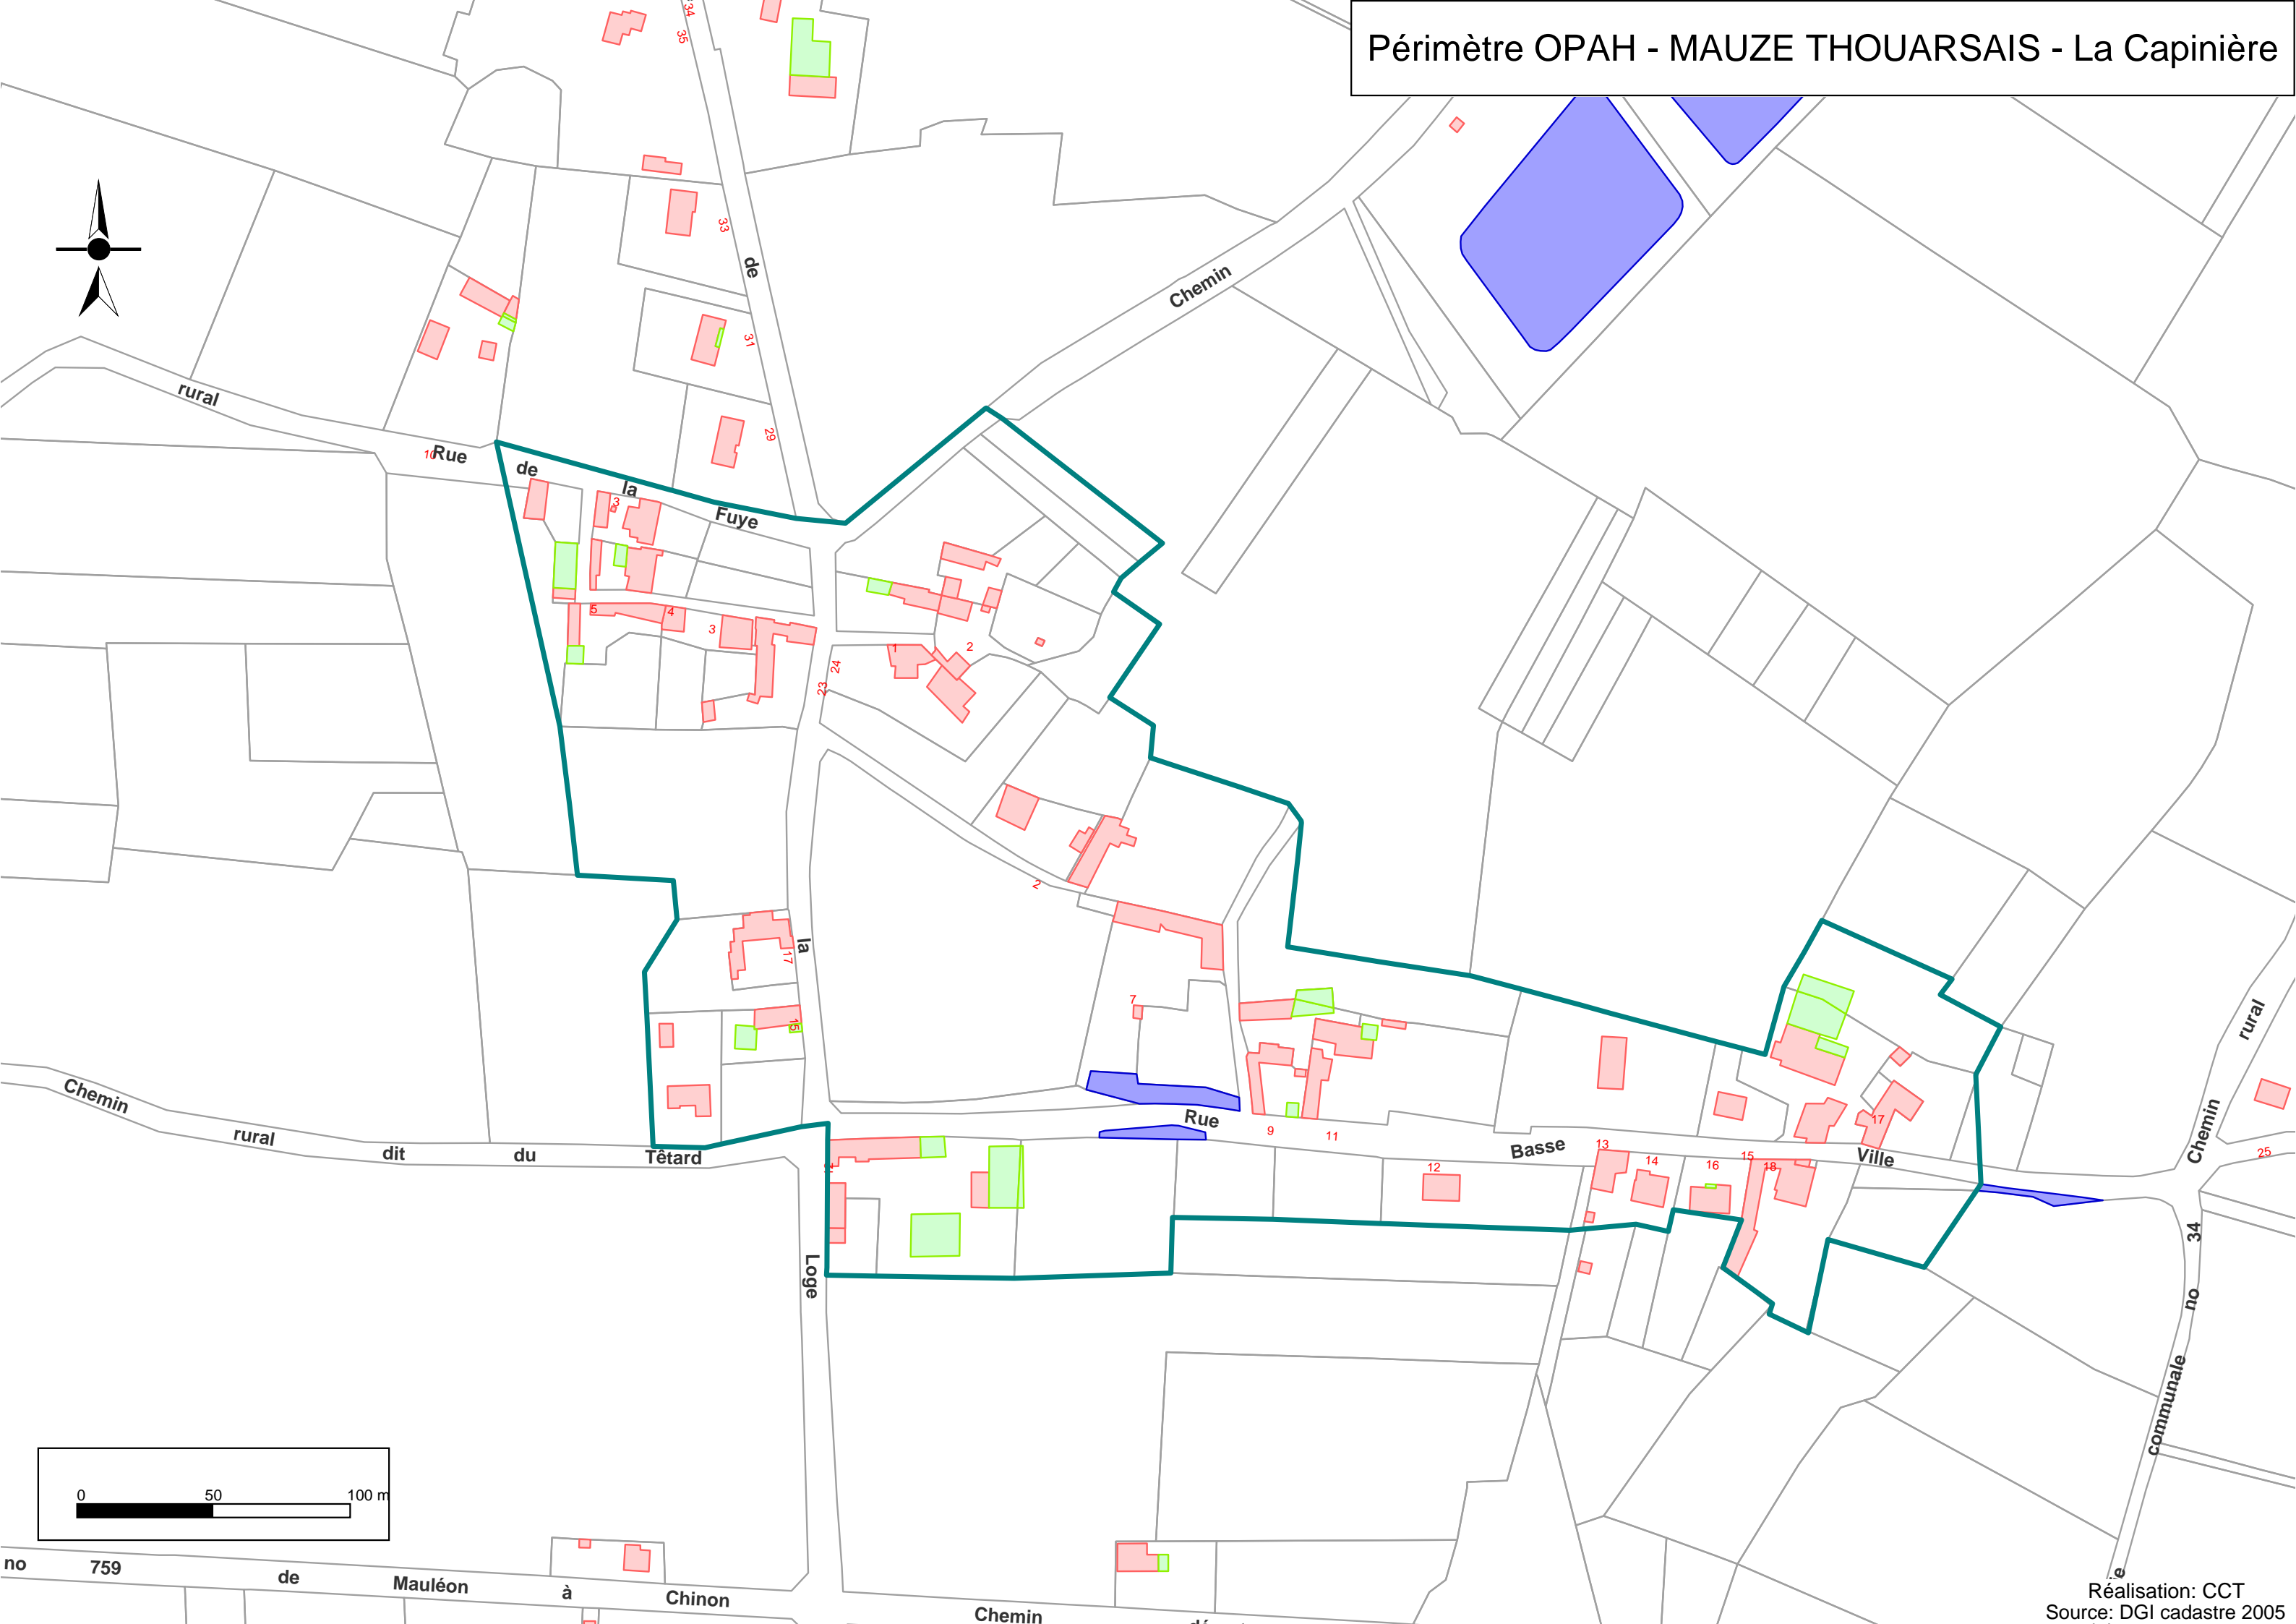

Périmètre OPAH - MAUZE THOUARSAIS - La Capinière

no 759 de Mauléon à Chinon